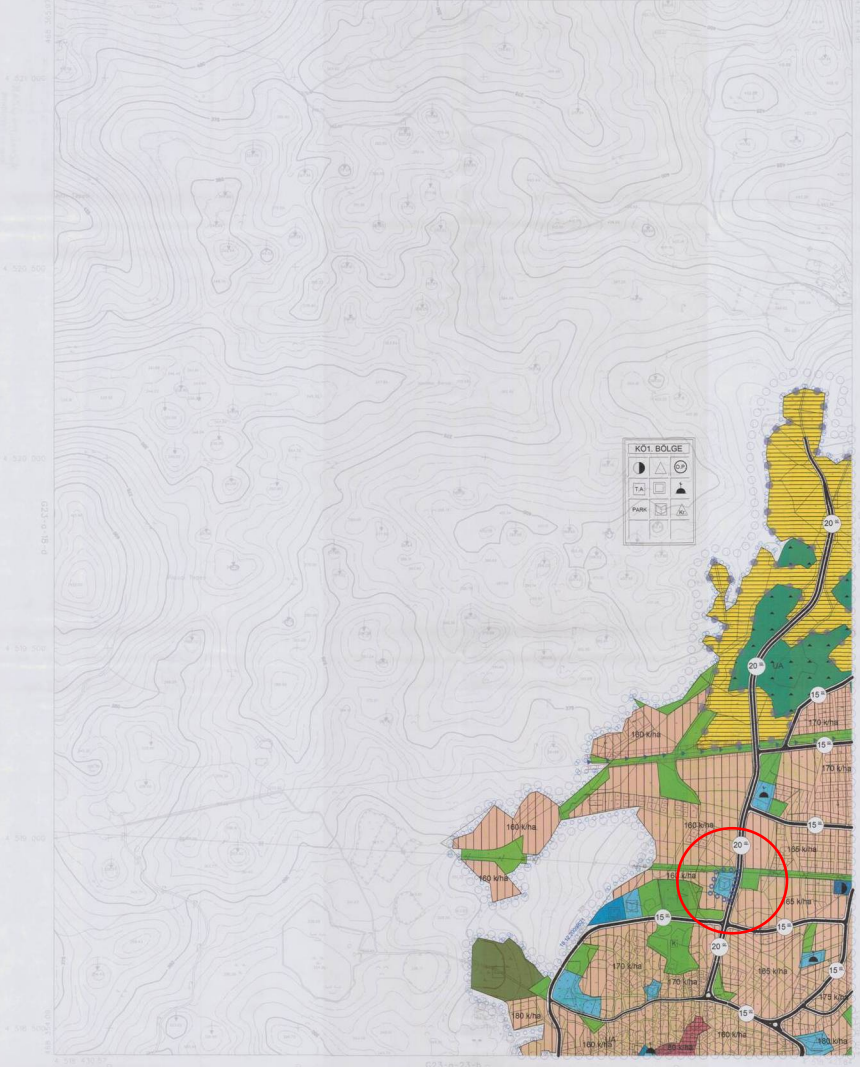

KOCAELI
G23-a-18-c

G23-a-18-b

DNAY

1/25000

KÖT BÖLGE	
TA	
Fah	

1:5000

Harita Ölçüsü: 1/25000
Harita Ölçüsü: 1/25000

KONTROL
Harita Ölçüsü: 1/25000
Harita Ölçüsü: 1/25000
Harita Ölçüsü: 1/25000

KOCAELI - G23-a-18-c