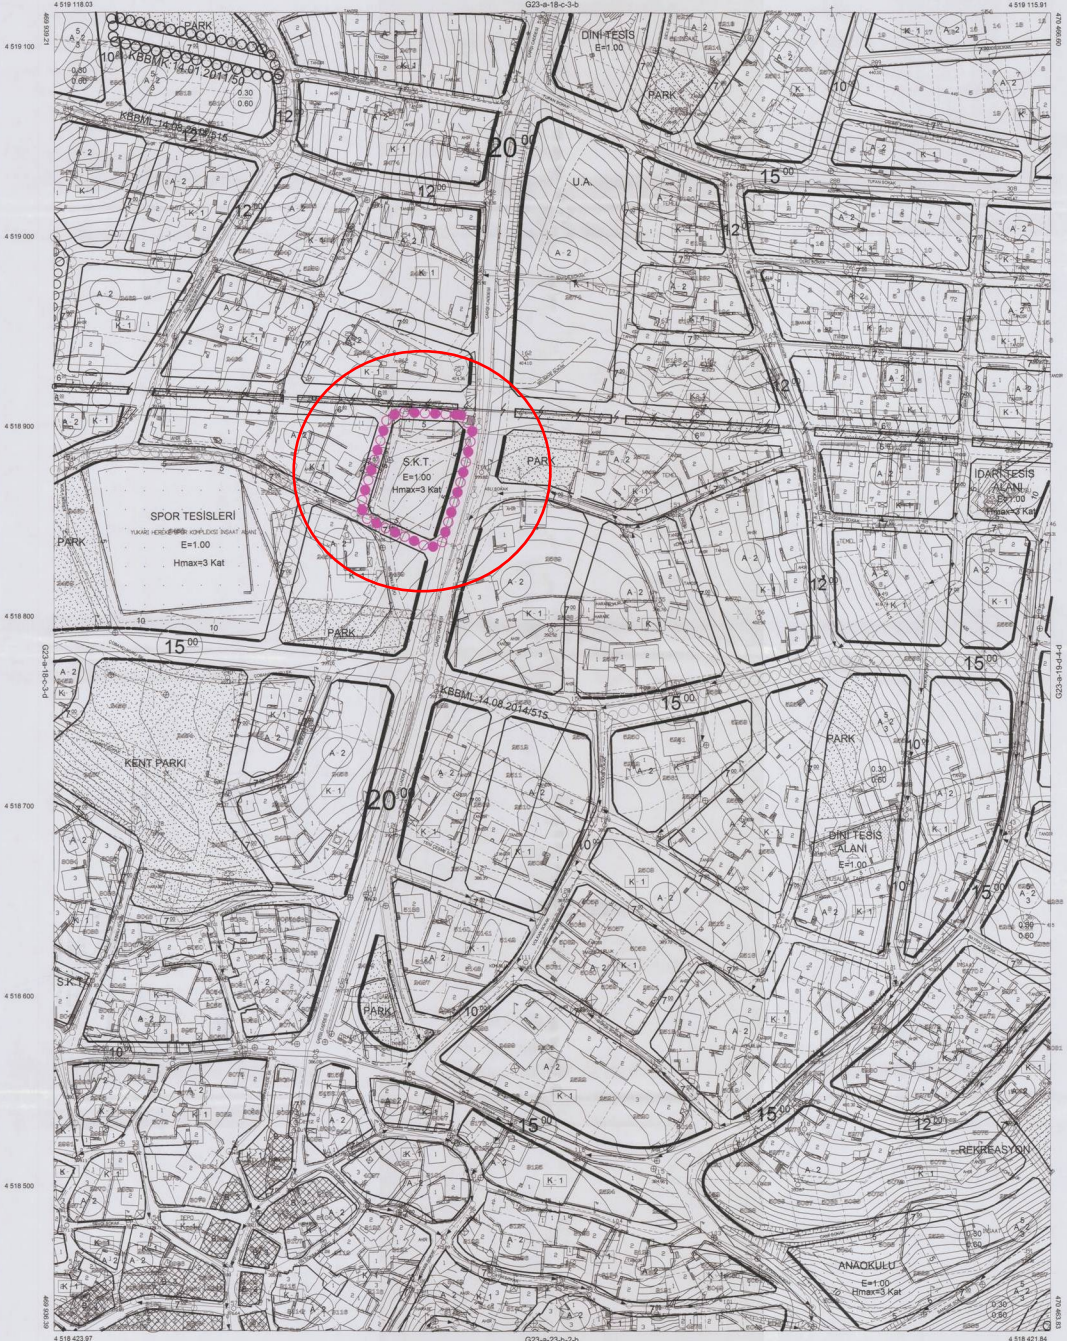

01					
02					
03					
04					
05					
06					
07					
08					
09					
10					
11	A				
12					
13					
14					
15					
16					
17					
18					
19					
20					
21					
22					
23					
24					
25					

KÖRFEZ
Hemite
G23-a-18-c-3-c

KÖRFEZ G23-a-18-c-3-c

Hemite